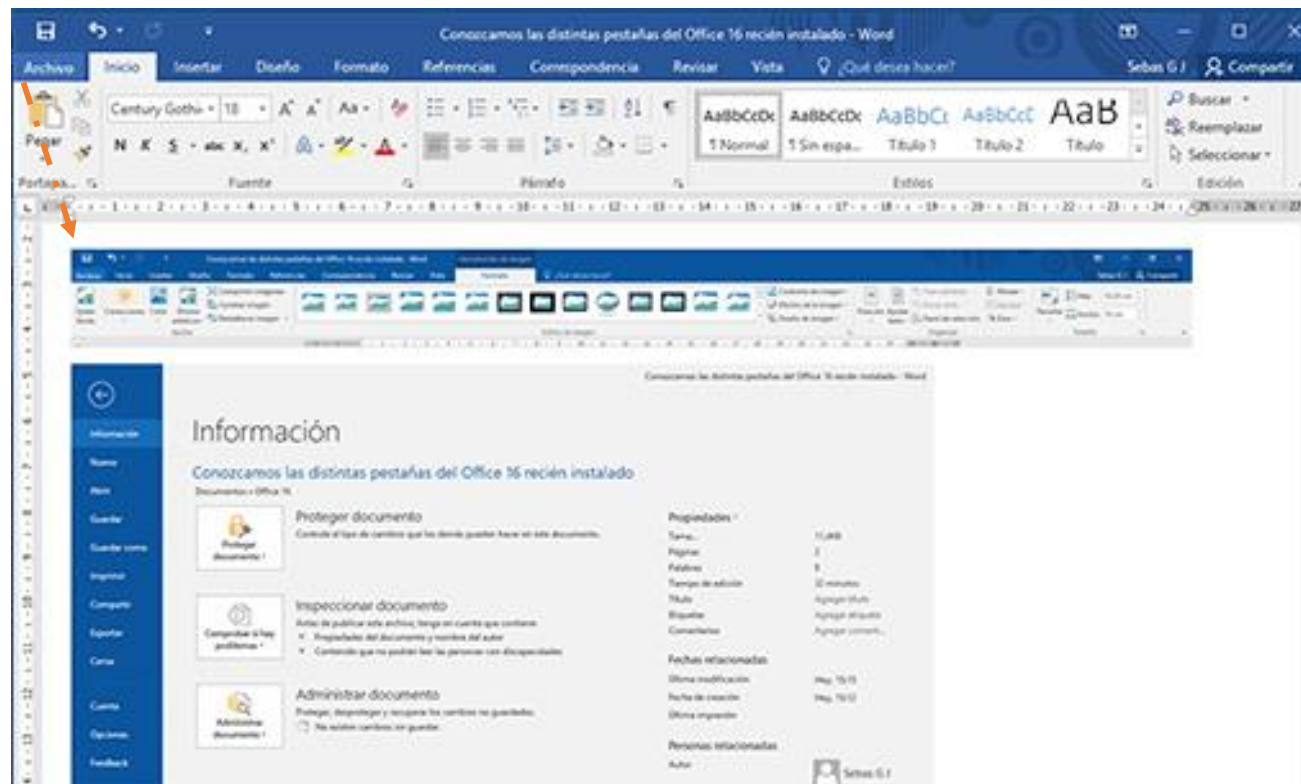

Conozcamos las distintas pestañas del Office 2016 recién instalado

Al **abrir Archivo** nos aparece la ventana superior

Pestaña Inicio

Pestaña Insertar

Pestaña Diseño

Pestaña Formato

Pestaña Referencias

Pestaña Correspondencia